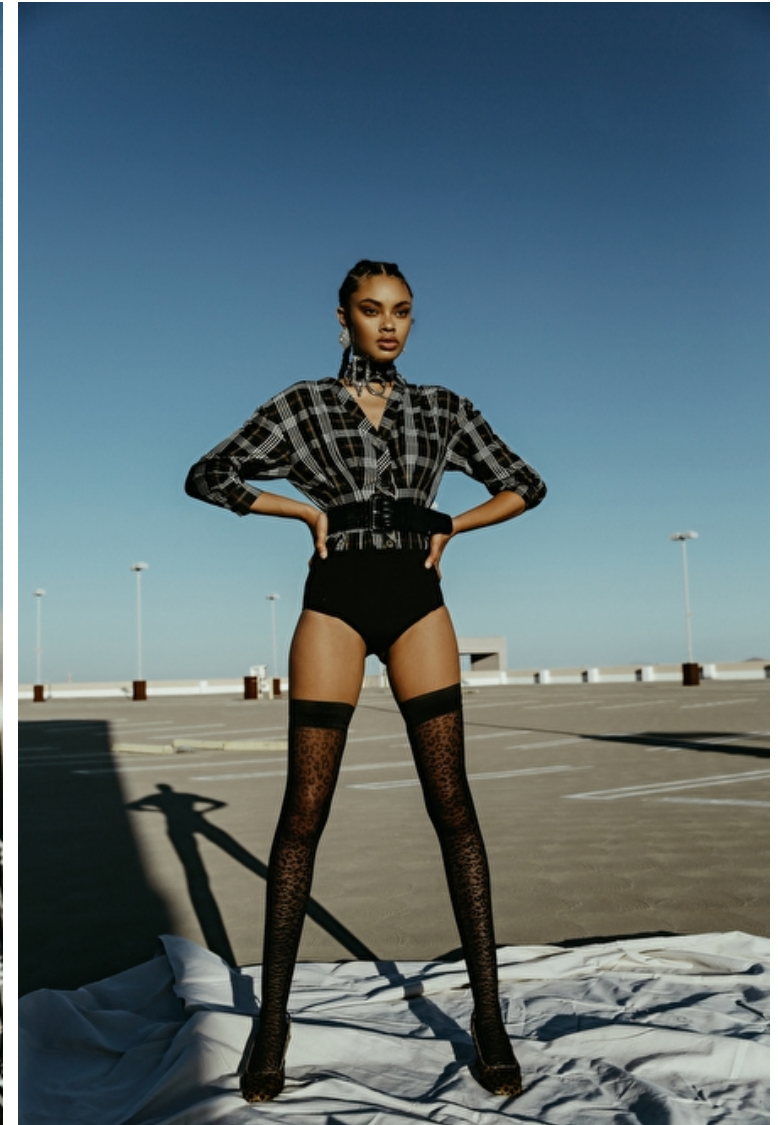

Hair Dark brown

Cup C