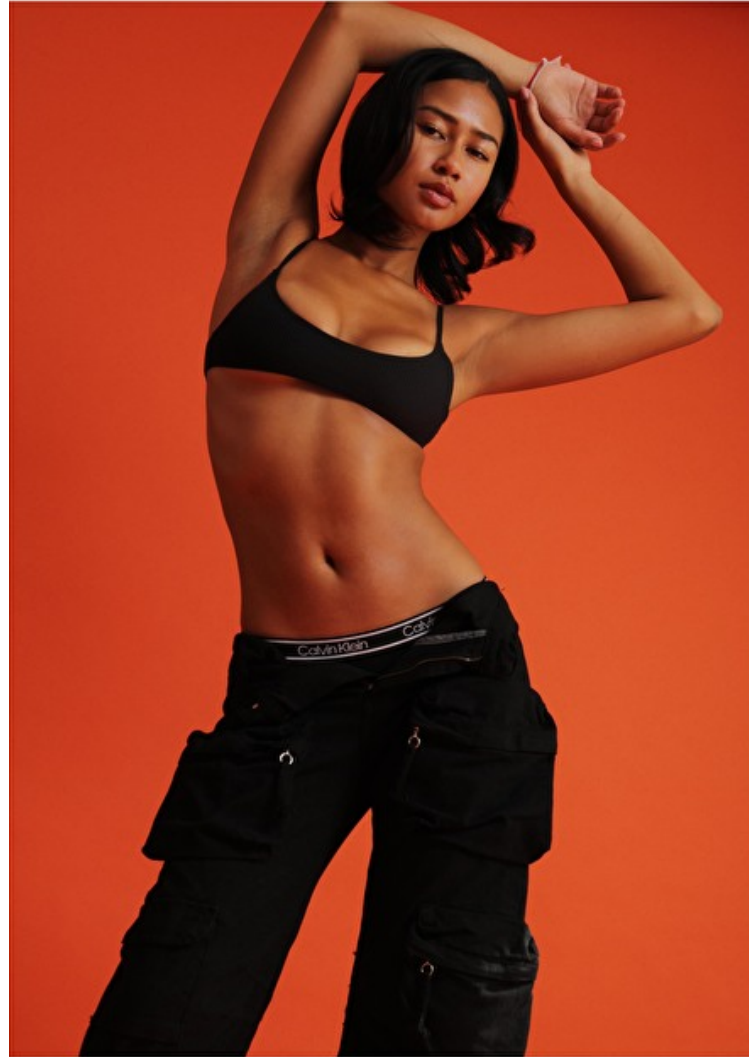

Hair Brown

Cup B