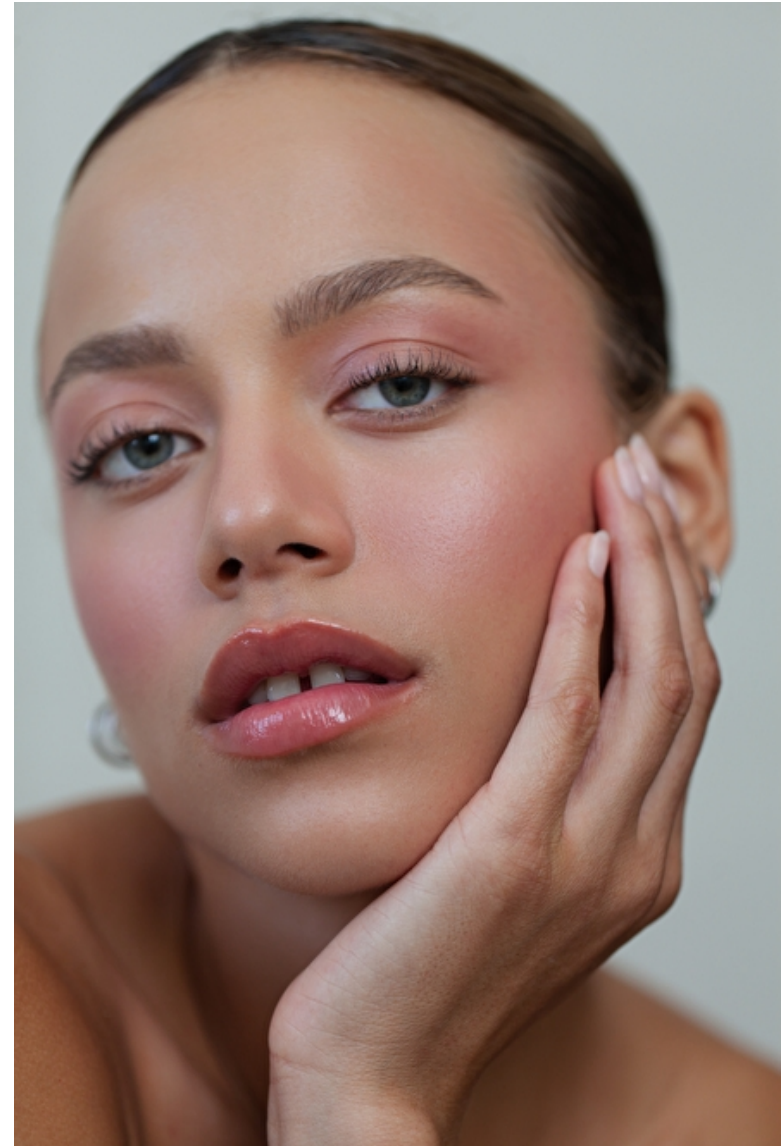

Aubrie

Height 174cm / 5' 8.5"

Size EU/US 32 / 2

Bust 86cm / 34"

Waist 63cm / 25"

Hips 89cm / 35"

Shoes EU/US/UK 40 / 9 / 7

Eyes Blue green

Hair Blond

Cup B