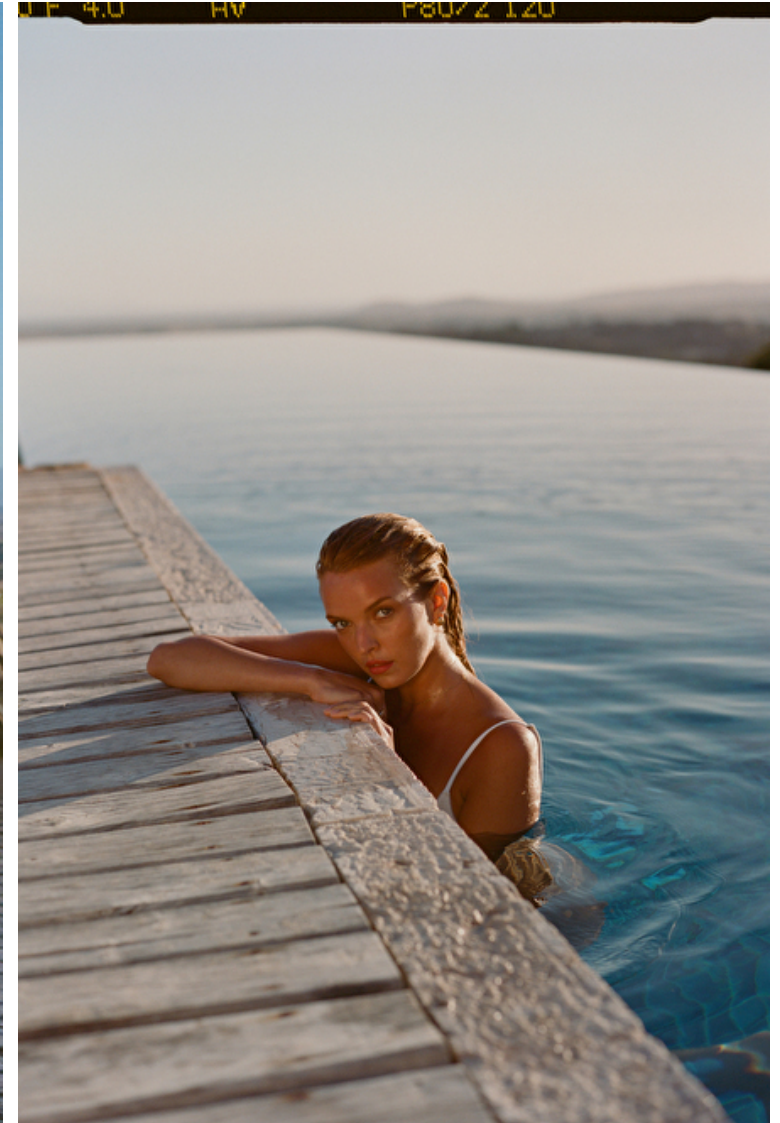

Select

MODEL MANAGEMENT

8255 Beverly Blvd suite 217, Los Angeles, 90048, California, United States

Phone: (213) 454-0991 Email: info.losangeles@selectmodel.com Website: <https://selectmodel.com/>

Sophia Roze

Height 176cm / 5' 9.5"

Size EU/US 32 / 2

Bust 86cm / 34"

Waist 63cm / 25"

Hips 89cm / 35"

Shoes EU/US/UK 39.5 / 8.5 / 6

Eyes Blue

Hair Brown