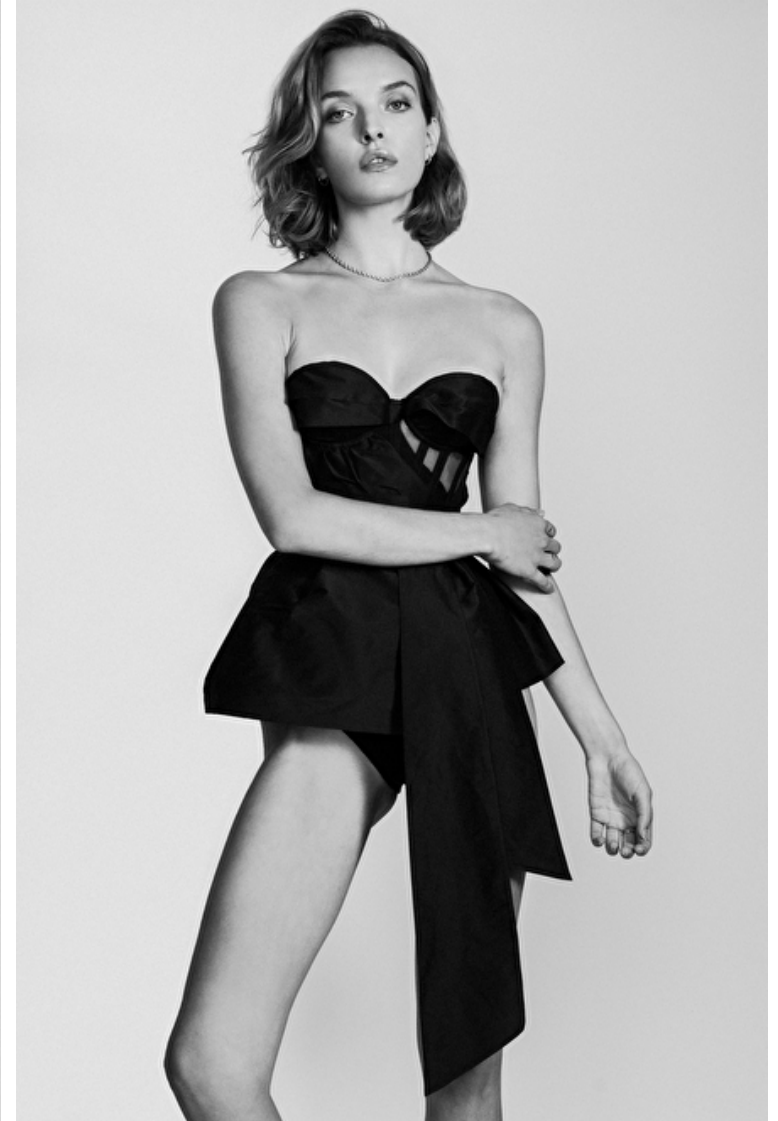

Select

MODEL MANAGEMENT

8255 Beverly Blvd suite 217, Los Angeles, 90048, California, United States

Phone: (213) 454-0991 Email: info.losangeles@selectmodel.com Website: <https://selectmodel.com/>

Sophia Roze

Height 176cm / 5' 9.5"

Size EU/US 32 / 2

Bust 86cm / 34"

Waist 63cm / 25"

Hips 89cm / 35"

Shoes EU/US/UK 39.5 / 8.5 / 6

Eyes Blue

Hair Brown