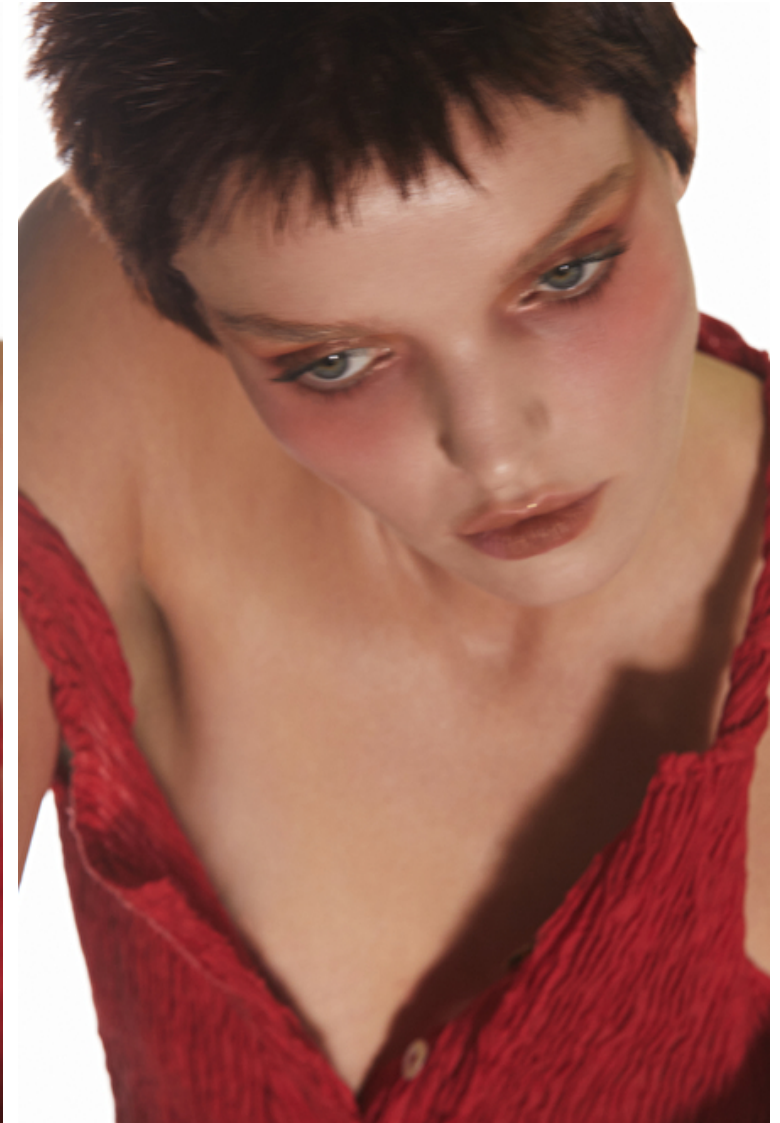

Select

MODEL MANAGEMENT

8255 Beverly Blvd suite 217, Los Angeles, 90048, California, United States

Phone: (213) 454-0991 Email: info.losangeles@selectmodel.com Website: <https://selectmodel.com/>

Sophia Roze

Height 176cm / 5' 9.5"

Size EU/US 32 / 2

Bust 86cm / 34"

Waist 63cm / 25"

Hips 89cm / 35"

Shoes EU/US/UK 39.5 / 8.5 / 6

Eyes Blue

Hair Brown