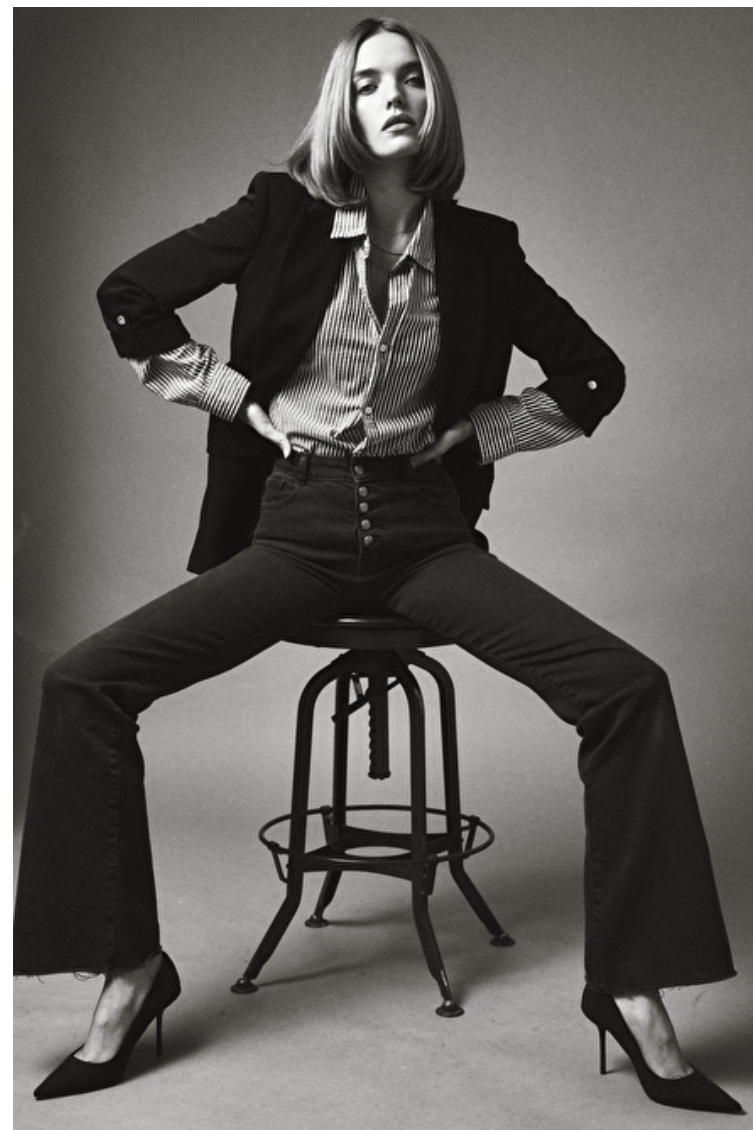

Select

MODEL MANAGEMENT

8255 Beverly Blvd suite 217, Los Angeles, 90048, California, United States

Phone: (213) 454-0991 Email: info.losangeles@selectmodel.com Website: <https://selectmodel.com/>

Sophia Roze

Height 176cm / 5' 9.5"

Size EU/US 32 / 2

Bust 86cm / 34"

Waist 63cm / 25"

Hips 89cm / 35"

Shoes EU/US/UK 39.5 / 8.5 / 6

Eyes Blue

Hair Brown