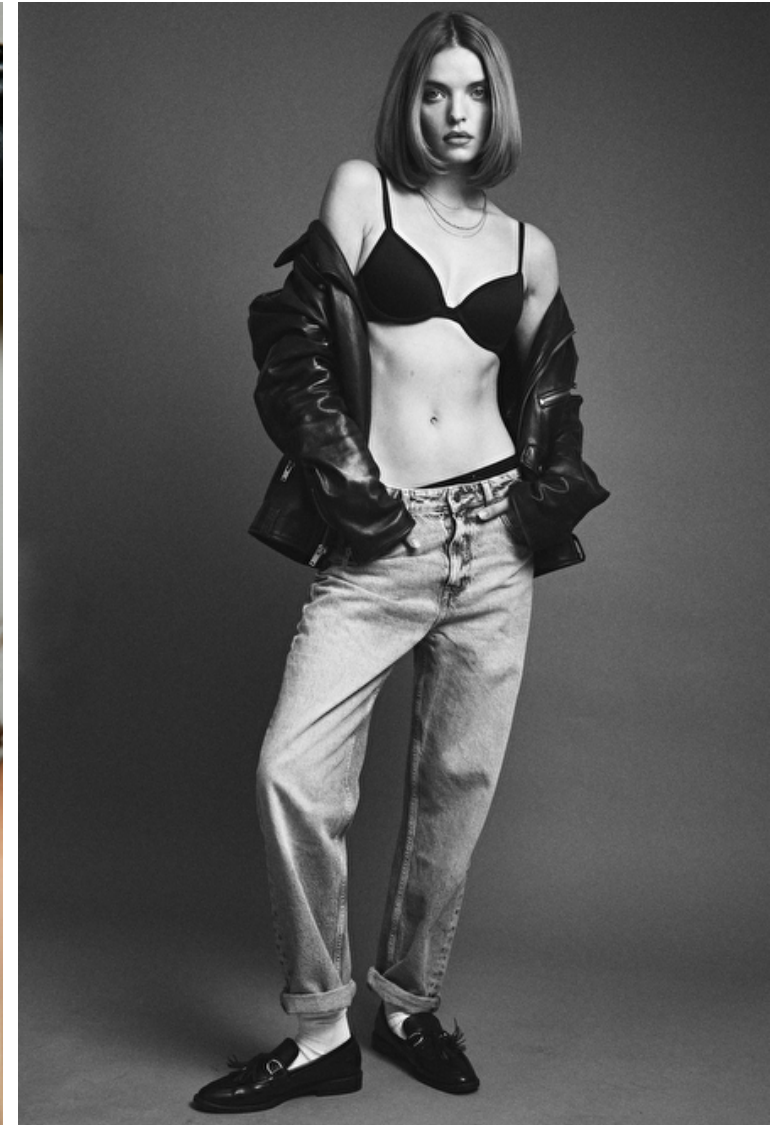

Height 176cm / 5' 9.5"

Size EU/US 32 / 2

Bust 86cm / 34"

Waist 63cm / 25"

Hips 89cm / 35"

Shoes EU/US/UK 39.5 / 8.5 / 6

Eyes Blue

Hair Brown