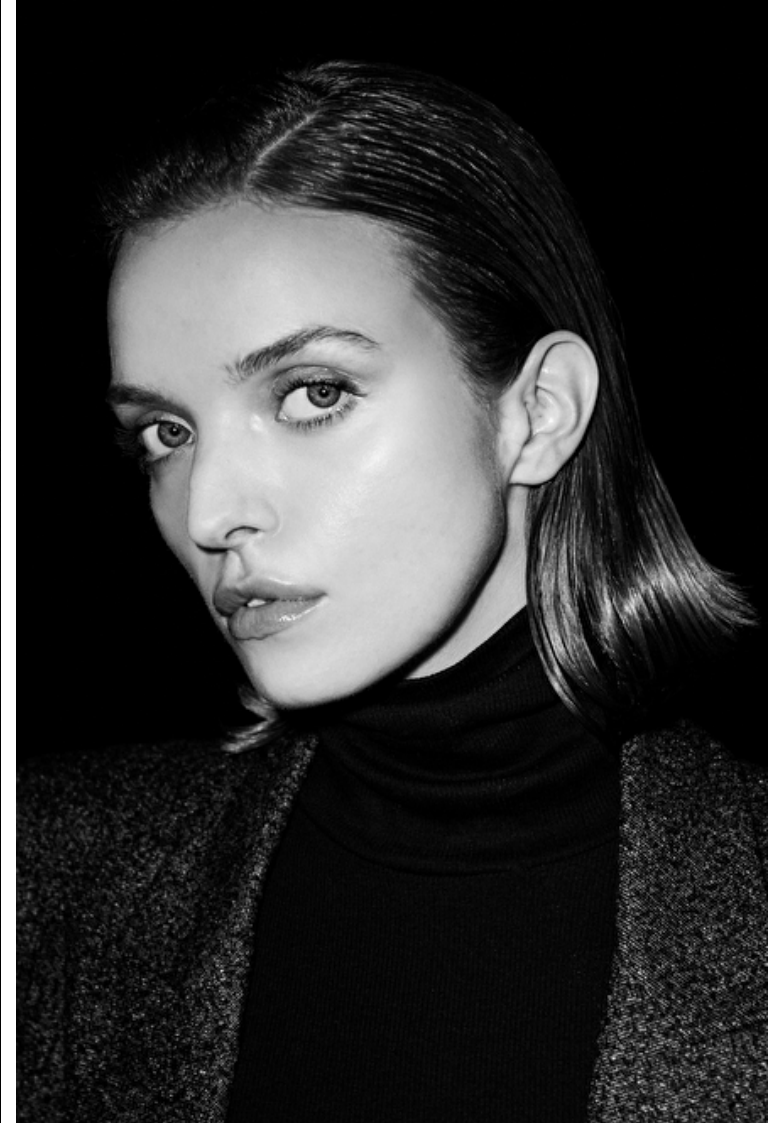

Select

MODEL MANAGEMENT

8255 Beverly Blvd suite 217, Los Angeles, 90048, California, United States

Phone: (213) 454-0991 Email: info.losangeles@selectmodel.com Website: <https://selectmodel.com/>

Sophia Roze

Height 176cm / 5' 9.5"

Size EU/US 32 / 2

Bust 86cm / 34"

Waist 63cm / 25"

Hips 89cm / 35"

Shoes EU/US/UK 39.5 / 8.5 / 6

Eyes Blue

Hair Brown