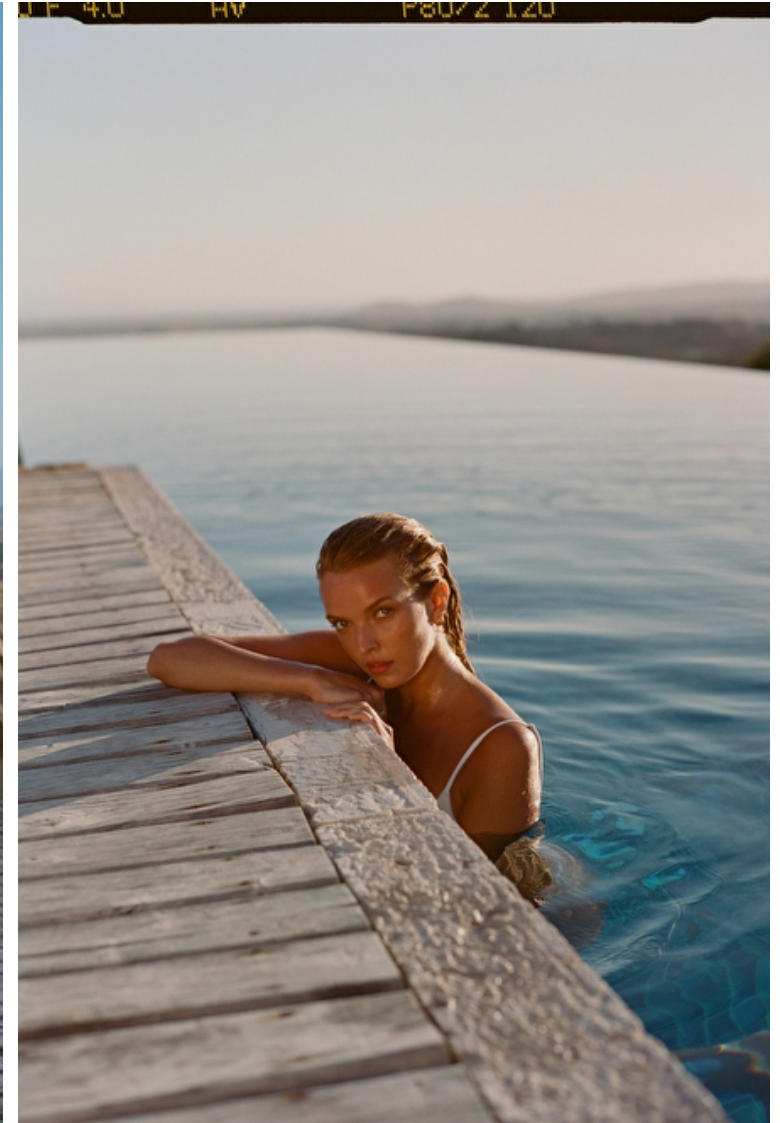

Select

MODEL MANAGEMENT

8255 Beverly Blvd suite 217, Los Angeles, 90048, California, United States

Phone: (213) 454-0991 Email: info.losangeles@selectmodel.com Website: <https://selectmodel.com/>

Sophia Roze

Height 176cm / 5' 9.5"

Size EU/US 32 / 2

Bust 86cm / 34"

Waist 63cm / 25"

Hips 89cm / 35"

Shoes EU/US/UK 39.5 / 8.5 / 6

Eyes Blue

Hair Brown