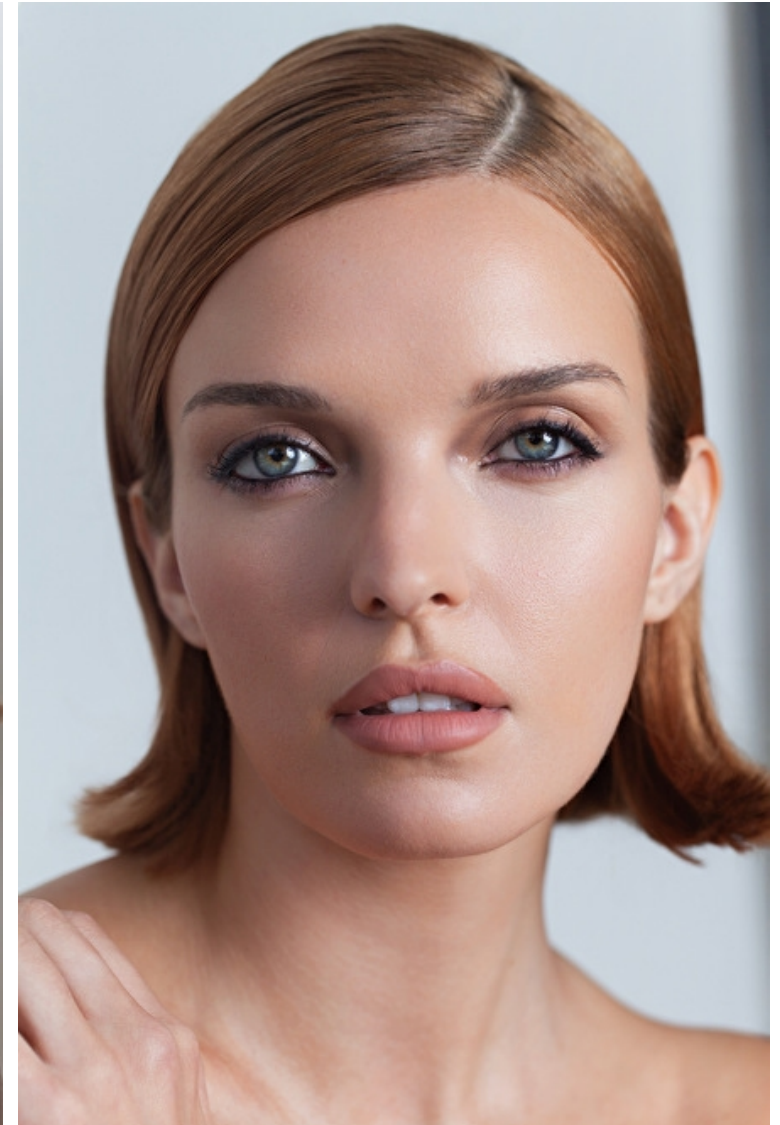

Hair Brown

## Sophia Roze

Height 176cm / 5' 9.5"

Size EU/US 32 / 2

Bust 86cm / 34"

Waist 63cm / 25"

Hips 89cm / 35"

Shoes EU/US/UK 39.5 / 8.5 / 6

Eyes Blue