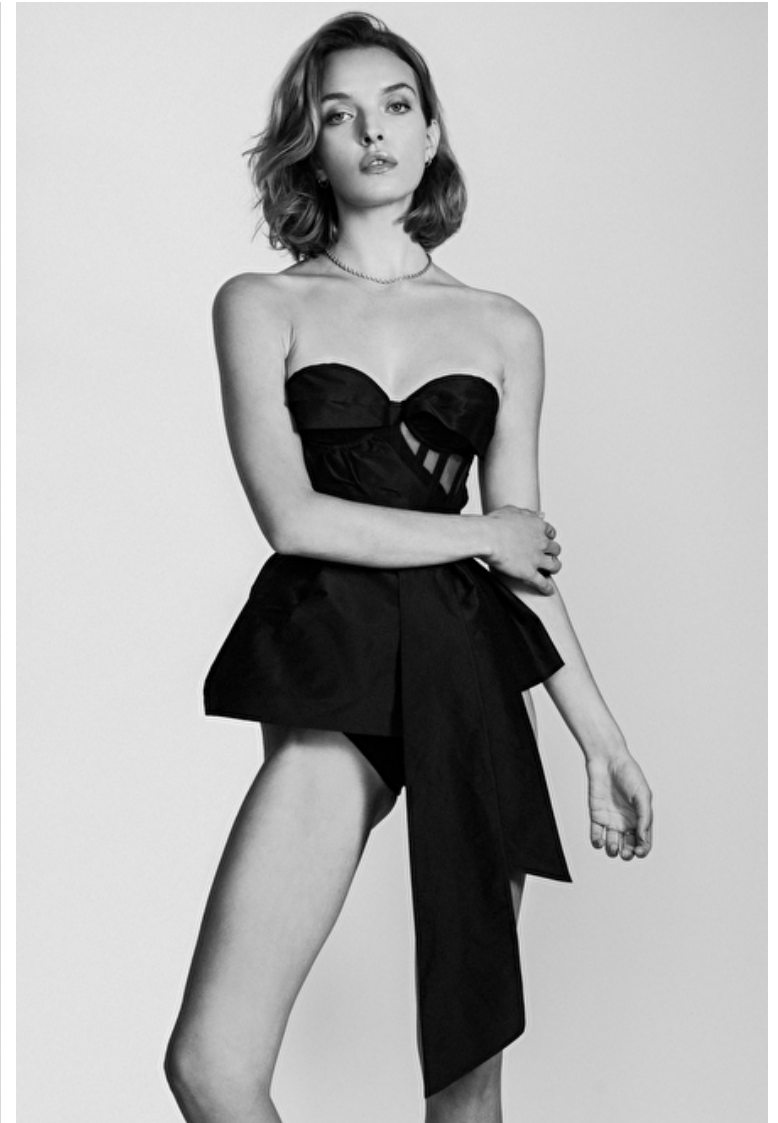

Height 176cm / 5' 9.5"

Size EU/US 32 / 2

Bust 86cm / 34"

Waist 63cm / 25"

Hips 89cm / 35"

Shoes EU/US/UK 39.5 / 8.5 / 6

Eyes Blue

Hair Brown