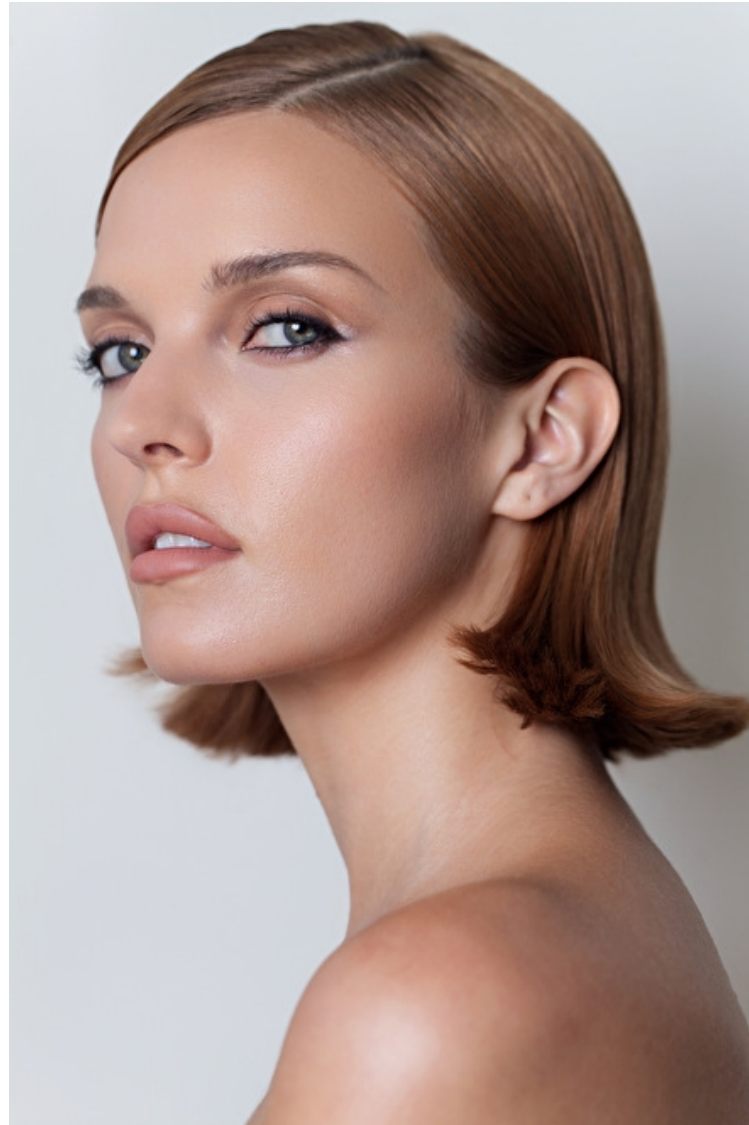

## Sophia Roze

Height 176cm / 5' 9.5"

Size EU/US 32 / 2

Bust 86cm / 34"

Waist 63cm / 25"

Hips 89cm / 35"

Shoes EU/US/UK 39.5 / 8.5 / 6

Eyes Blue

Hair Brown