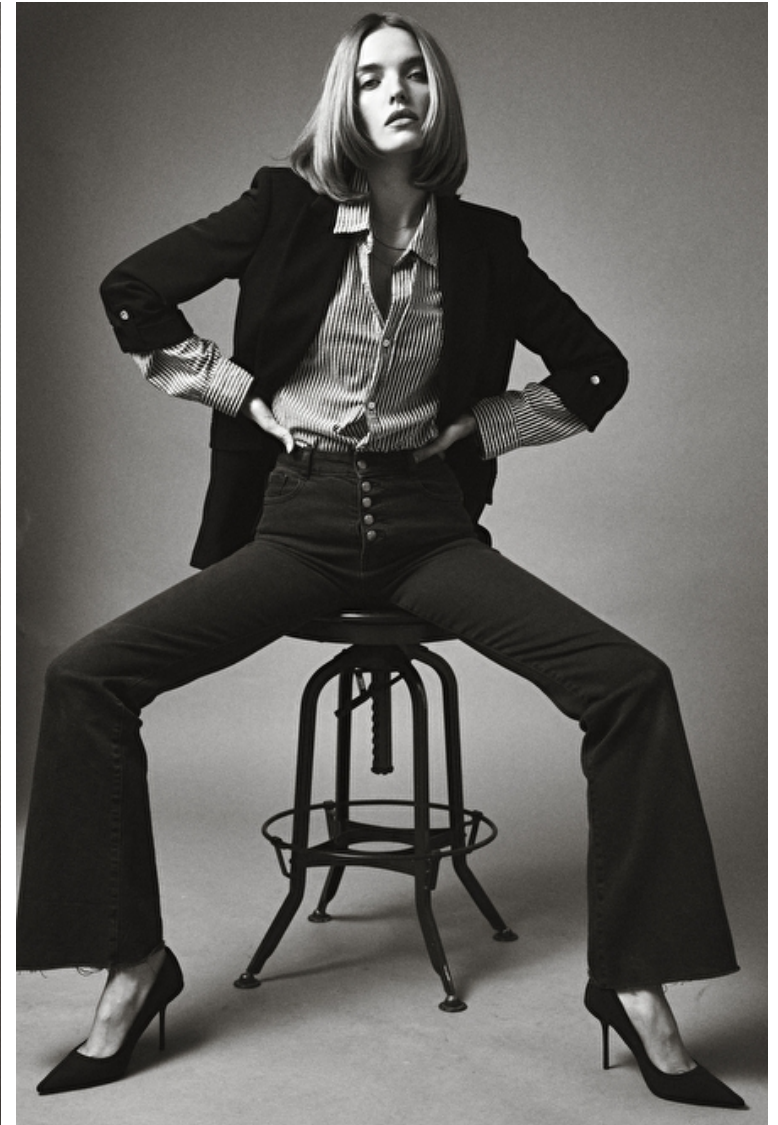

Select

MODEL MANAGEMENT

8255 Beverly Blvd suite 217, Los Angeles, 90048, California, United States

Phone: (213) 454-0991 Email: info.losangeles@selectmodel.com Website: <https://selectmodel.com/>

Sophia Roze

Height 176cm / 5' 9.5"

Size EU/US 32 / 2

Bust 86cm / 34"

Waist 63cm / 25"

Hips 89cm / 35"

Shoes EU/US/UK 39.5 / 8.5 / 6

Eyes Blue

Hair Brown