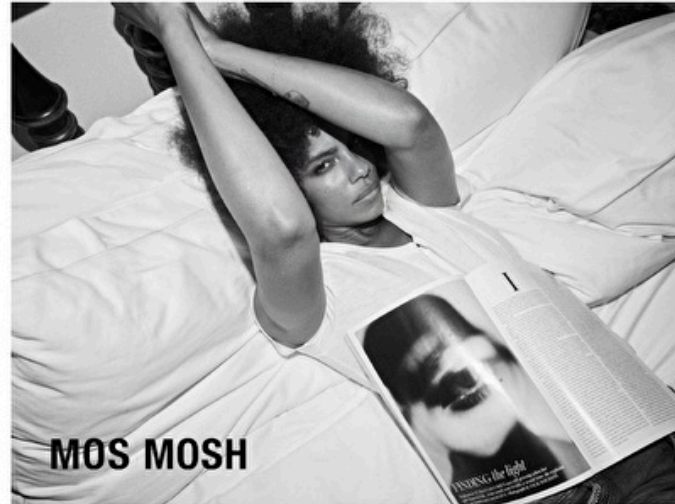

Hair Dark brown