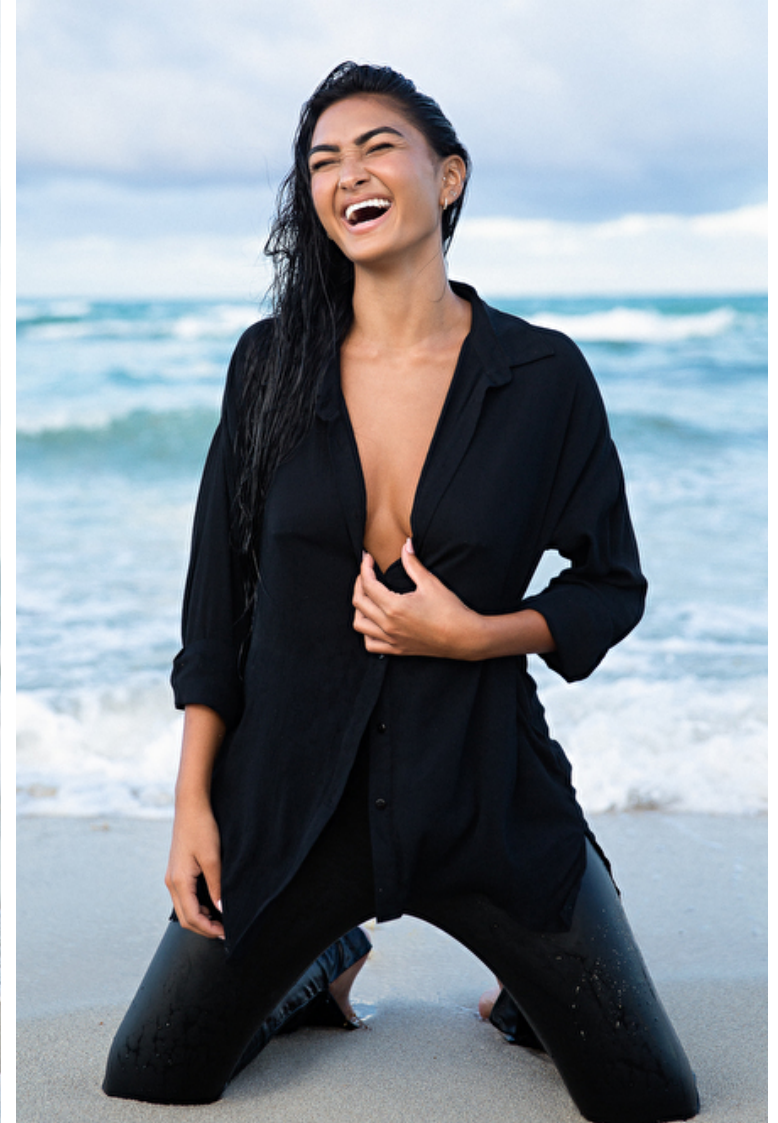

Select

MODEL MANAGEMENT

7250 Melrose Ave Suite 4, Los Angeles, 90046, California, United States

Phone: (213) 454-0991 **Email:** info.losangeles@selectmodel.com **Website:** <https://selectmodel.com/>

Maisoon Maarouf

Height 175cm / 5' 9.0"

Size EU/US 34 / 4

Bust 86cm / 34"

Waist 67cm / 26.5"

Hips 94cm / 37"

Shoes EU/US/UK 40 / 9 / 7

Eyes Brown

Hair Black